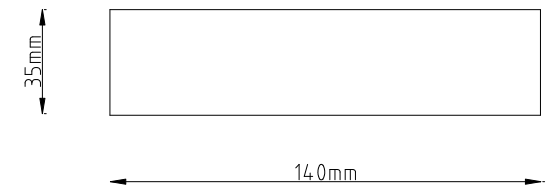

Smokerhalter www.imker-pippir.de
Material: 10mm Multiplex

2 x Seitenwand

1 x Boden

2 x Vorderteil

Imkerkiste - Schubladen www.imker-pippir.de
Material: 10mm Multiplex

Schublade groß

2 x Front/Rückwand

1 x Boden

2 x Seitenteil

Schublade klein

2 x Front/Rückwand

1 x Boden

2 x Seitenteil

Imkerkiste www.imker-pippir.de
Material: 16mm Leimholz