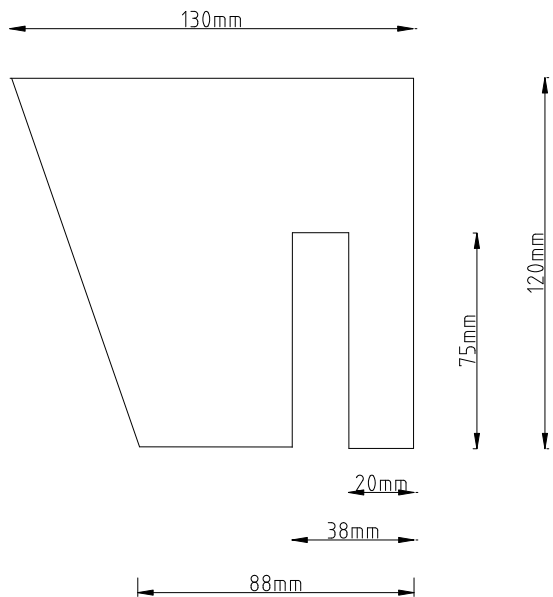

Smokerhalter www.imker-pippir.de
Material: 10mm Multiplex

2 x Seitenwand

1 x Boden

2 x Vorderteil

Imkerkiste - Schubladen www.imker-pippir.de
Material: 10mm Multiplex

Schublade groß

2 x Front/Rückwand

1 x Boden

2 x Seitenteil

Schublade klein

2 x Front/Rückwand

1 x Boden

2 x Seitenteil

Imkerkiste www.imker-pippir.de
Material: 16mm Leimholz