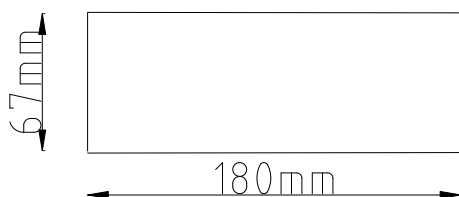

Smokerhalter www.imker-pippir.de
Material: 10mm Multiplex

2 x Seitenwand

1 x Boden

2 x Vorderteil

Imkerkiste - Schubladen www.imker-pippir.de
Material: 10mm Multiplex

Schublade groß

2 x Front/Rückwand

1 x Boden

2 x Seitenteil

Schublade klein

2 x Front/Rückwand

1 x Boden

2 x Seitenteil

Imkerkiste www.imker-pippir.de
Material: 16mm Leimholz