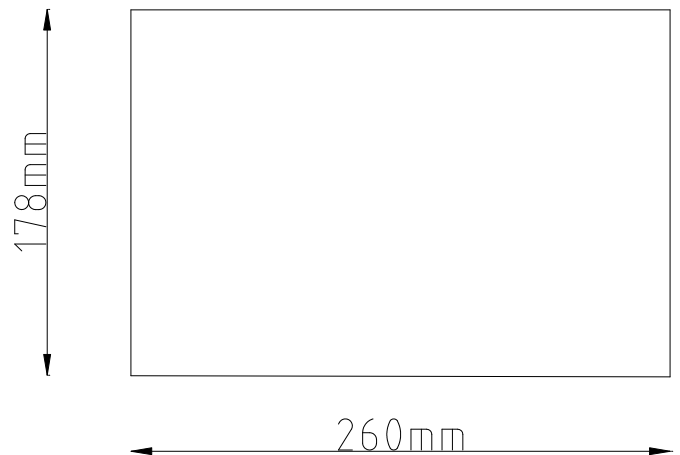

Smokerhalter www.imker-pippir.de
Material: 10mm Multiplex

2 x Seitenwand

1 x Boden

2 x Vorderteil

Imkerkiste - Schubladen www.imker-pippir.de
Material: 10mm Multiplex

Schublade groß

2 x Front/Rückwand

1 x Boden

2 x Seitenteil

Schublade klein

2 x Front/Rückwand

1 x Boden

2 x Seitenteil

Imkerkiste www.imker-pippir.de
Material: 16mm Leimholz