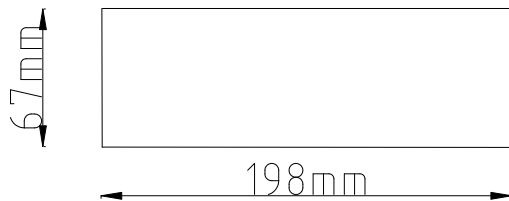

Smokerhalter www.imker-pippir.de
Material: 10mm Multiplex

2 x Seitenwand

1 x Boden

2 x Vorderteil

Imkerkiste - Schubladen www.imker-pippir.de
Material: 10mm Multiplex

Schublade groß

2 x Front/Rückwand

1 x Boden

2 x Seitenteil

Schublade klein

2 x Front/Rückwand

1 x Boden

2 x Seitenteil

Imkerkiste www.imker-pippir.de
Material: 16mm Leimholz