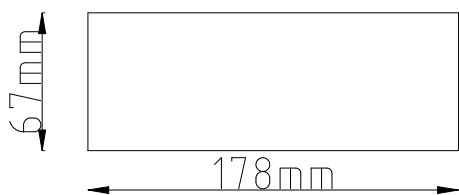

Smokerhalter www.imker-pippir.de
Material: 10mm Multiplex

2 x Seitenwand

1 x Boden

2 x Vorderteil

Imkerkiste - Schubladen www.imker-pippir.de
Material: 10mm Multiplex

Schublade groß

2 x Front/Rückwand

1 x Boden

2 x Seitenteil

Schublade klein

2 x Front/Rückwand

1 x Boden

2 x Seitenteil

Imkerkiste www.imker-pippir.de
Material: 16mm Leimholz