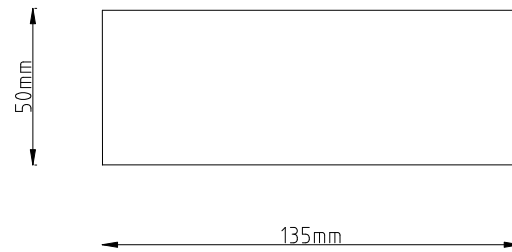

Smokerhalter www.imker-pippir.de
Material: 10mm Multiplex

2 x Seitenwand

1 x Boden

2 x Vorderteil

Imkerkiste - Schubladen www.imker-pippir.de
Material: 10mm Multiplex

Schublade groß

2 x Front/Rückwand

1 x Boden

2 x Seitenteil

Schublade klein

2 x Front/Rückwand

1 x Boden

2 x Seitenteil

Imkerkiste www.imker-pippir.de
Material: 16mm Leimholz