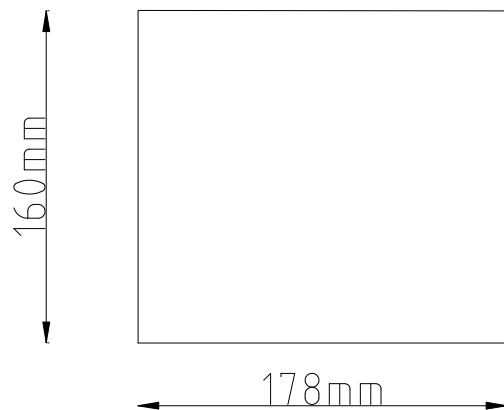

Smokerhalter www.imker-pippir.de
Material: 10mm Multiplex

2 x Seitenwand

1 x Boden

2 x Vorderteil

Imkerkiste - Schubladen www.imker-pippir.de
Material: 10mm Multiplex

Schublade groß

2 x Front/Rückwand

1 x Boden

2 x Seitenteil

Schublade klein

2 x Front/Rückwand

1 x Boden

2 x Seitenteil

Imkerkiste www.imker-pippir.de
Material: 16mm Leimholz